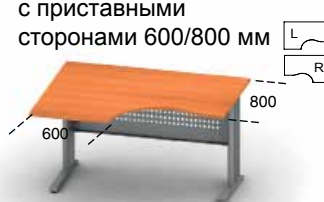

Стол-кафедра

Стол-кафедра с регулировкой по высоте от 850 до 1250 мм. Опорная часть 650x500 мм. Каркас из трубы 25 x 25 мм. Столешница 800x700мм, ЛДСП 16 мм с кромкой АВС 2 мм. Угол наклона 30°.

Стол черчения большой

Стол бюро

05R012
1200x720x930

Стол эргономичный с приставными сторонами 600 мм

СТ3-14 L/R СТ3-16 L/R
1400x900x750 1600x900x750

Стол эргономичный с приставными сторонами 600/800 мм

СТ4-14 L/R СТ4-16 L/R
1400x1100x750 1600x1100x750

Стол эргономичный на L-образном каркасе с приставными сторонами 600/800 мм

СТК4-14 L/R СТК4-16 L/R
1400x1100x750 1600x1100x750

Стол эргономичный «Волна» с приставными сторонами 600 мм

СТ31-14
1400x900x750