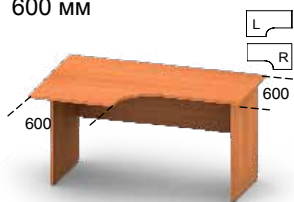

Стол-кафедра

Стол-кафедра с регулировкой по высоте от 850 до 1250 мм. Опорная часть 650x500 мм. Каркас из трубы 25 x 25 мм. Столешница 800x700мм, ЛДСП 16 мм с кромкой АВС 2 мм. Угол наклона 30°.

Стол черчения большой

Стол черчения большой
Габаритные размеры: Высота 760 мм. Размер столешницы – 1000x750 + бортик Угол наклона 30 градусов. Материал – фанера лакированная - столешница, подстолье, царга. Толщина столешницы 15 мм. Каркас из трубы 25x25

СТОЛЫ

Стол письменный глубиной 600 мм

СТ 1-12 СТ 1-14
1200x600x750 1400x600x750

Стол письменный глубиной 700 и 800 мм

СТ 6-12 СТ 6-14
1200x700x750 1400x700x750

Стол письменный на L-образном каркасе

СТК 1-12 СТК 1-14
1200x600x750 1400x600x750

Стол бюро

05R012
1200x720x930

Стол эргономичный с приставными сторонами 600 мм

СТ3-14 L/R СТ3-16 L/R
1400x900x750 1600x900x750

Стол эргономичный с приставными сторонами 600/800 мм

СТ4-14 L/R СТ4-16 L/R
1400x1100x750 1600x1100x750